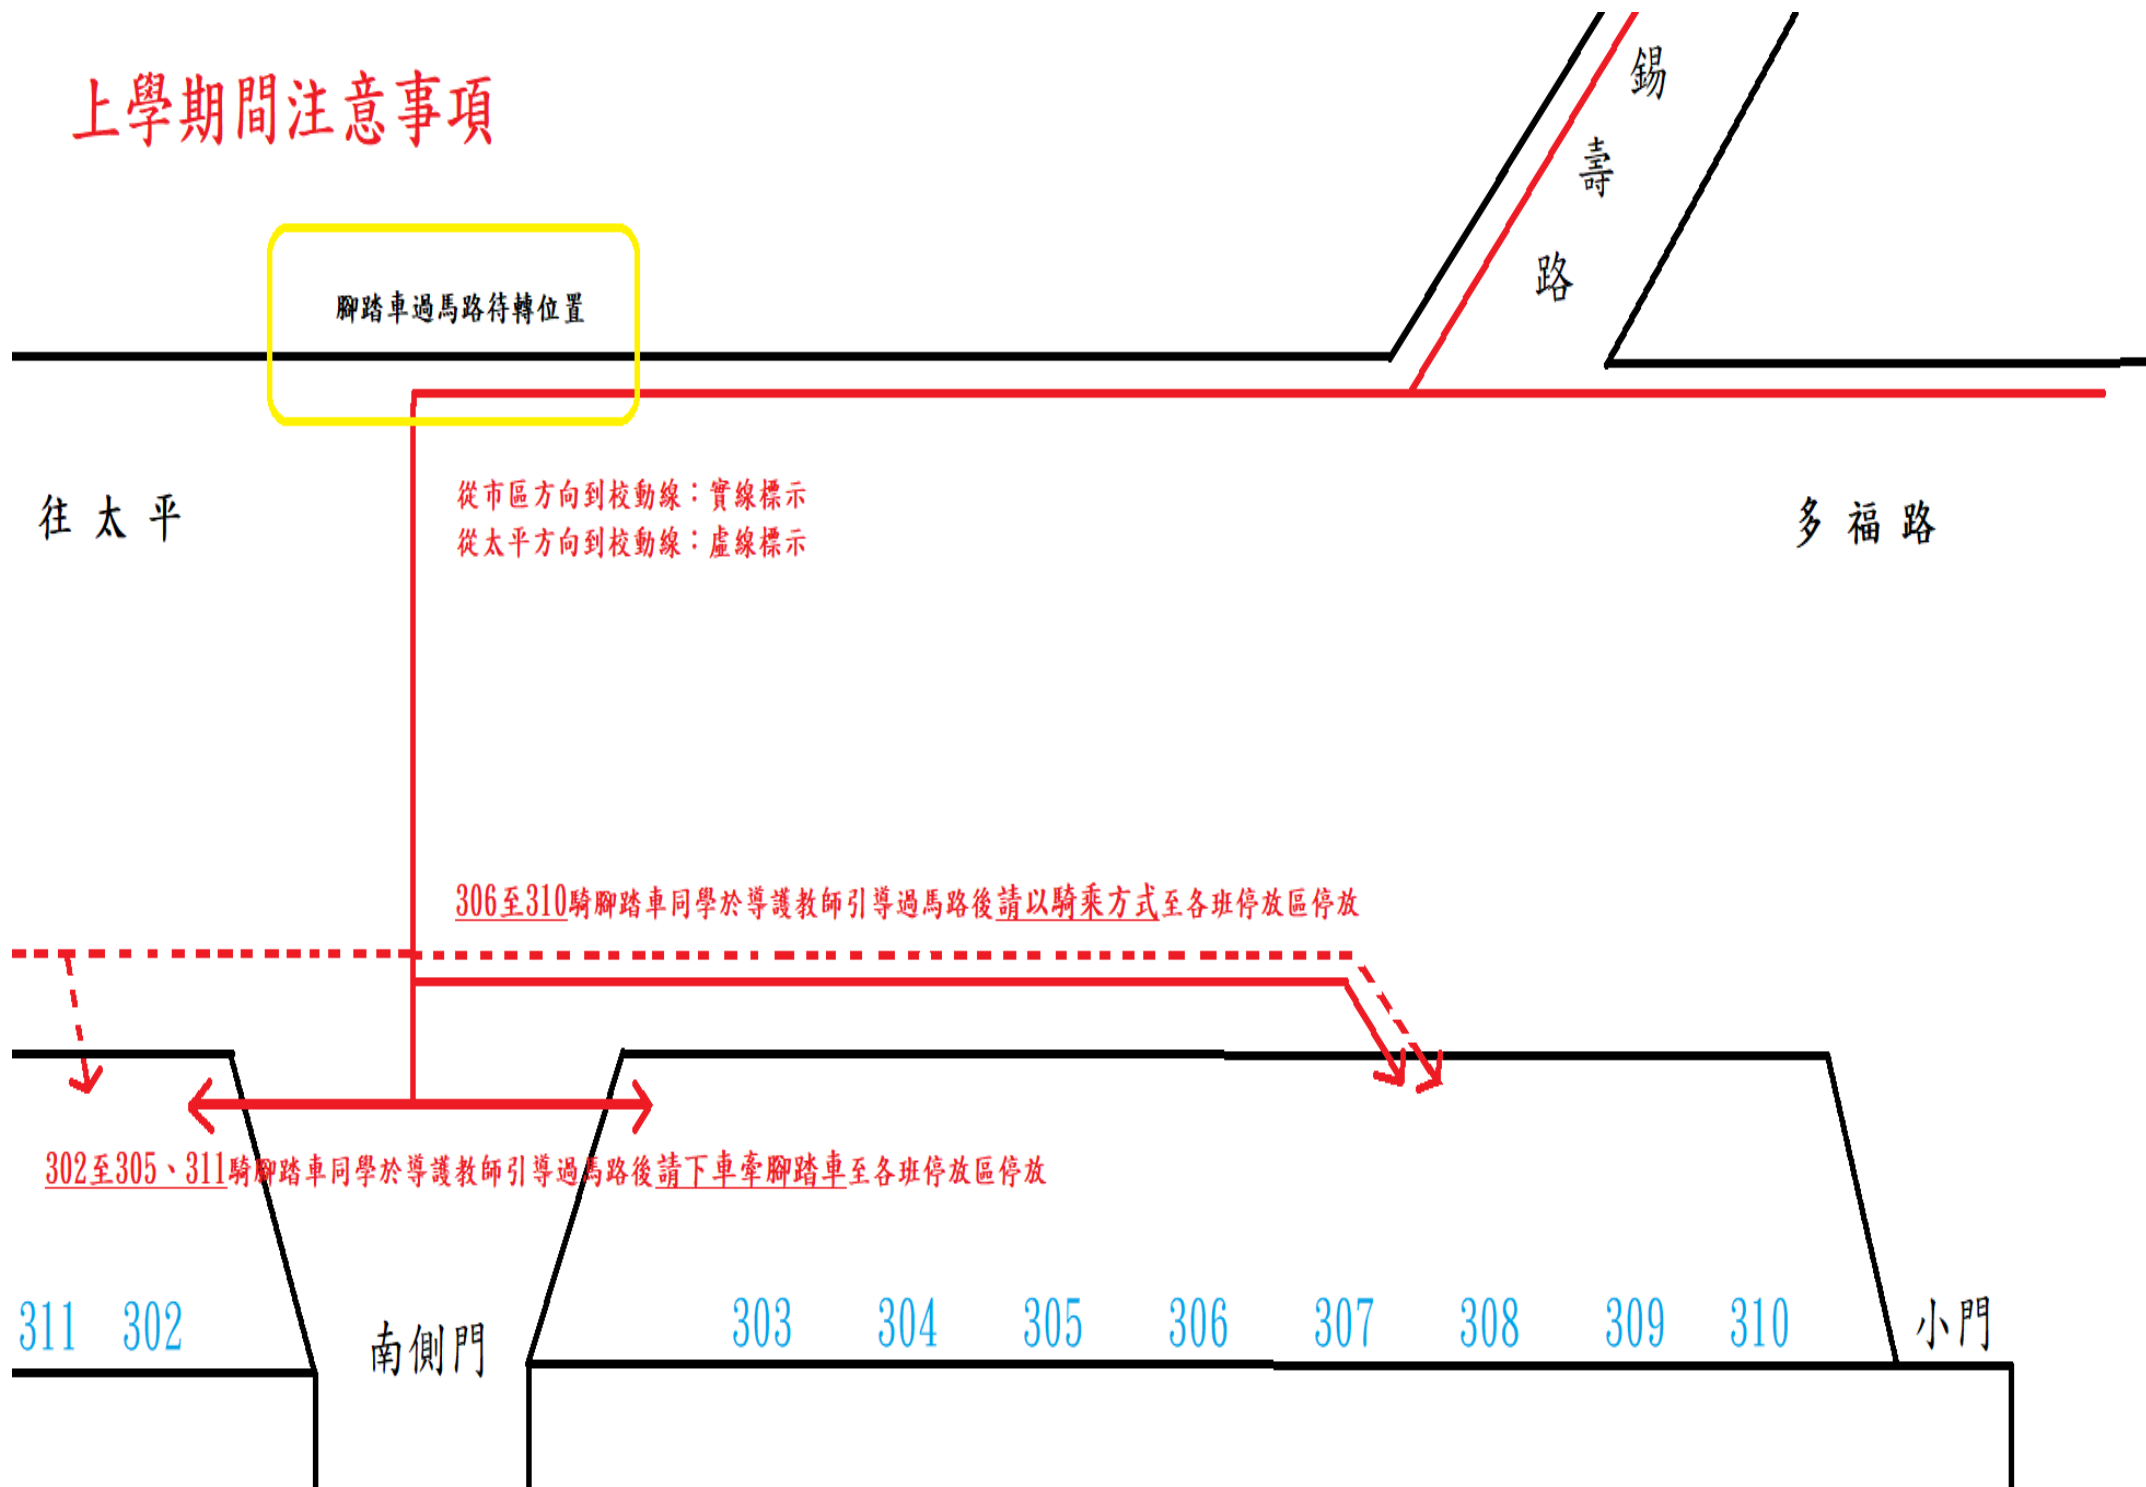

# 上學期間注意事項

# 放學期間注意事項

往市區方向離校動線標示：實線

往太平方向離校動線標示：虛線